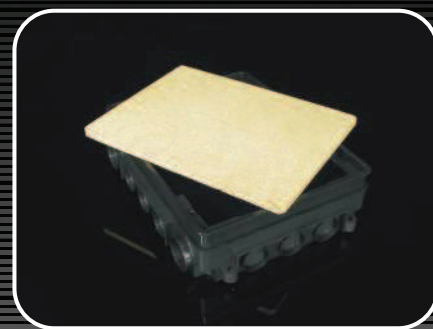

Напольные коробки КОРОВОХ

Установка в бетонные
и двойные полы!

КОВОХО 57 - рамма для модульных приборов 45 x 45 мм

КОВОХО 80 - рамма для классических и модульных приборов 45 x 45 мм

КУР 57 (80) - коробка универсальная приборная в бетон

Пионер современной электроинсталляции

Комплеты напольных электромонтажных коробок КОРОВОХ 57 и КОРОВОХ 80 предназначены для монтажа в бетонные и двойные полы. Применяются в офисных, торговых, производственных и других помещениях. В двойные фальшполы предназначена рамма КОРОВОХ 57 (80). Для установки в бетон используется рамма КОРОВОХ 57 (80) и коробка универсальная напольная КУР 57 (80).