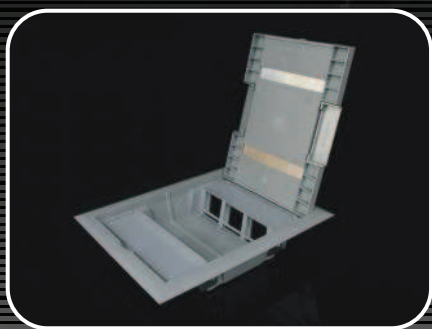

Напольные коробки КОРОВОХ

Установка в бетонные
и двойные полы!

КОВОХО 57 - рамма для модульных приборов 45 x 45 мм

КОВОХО 80 - рамма для классических и модульных приборов 45 x 45 мм

КУР 57 (80) - коробка универсальная приборная в бетон

Пионер современной электроинсталляции

Комплеты напольных электромонтажных коробок КОРОВОХ 57 и КОРОВОХ 80 предназначены для монтажа в бетонные и двойные полы. Применяются в офисных, торговых, производственных и других помещениях. В двойные фальшполы предназначена рамма КОРОВОХ 57 (80). Для установки в бетон используется рамма КОРОВОХ 57 (80) и коробка универсальная напольная КУР 57 (80).