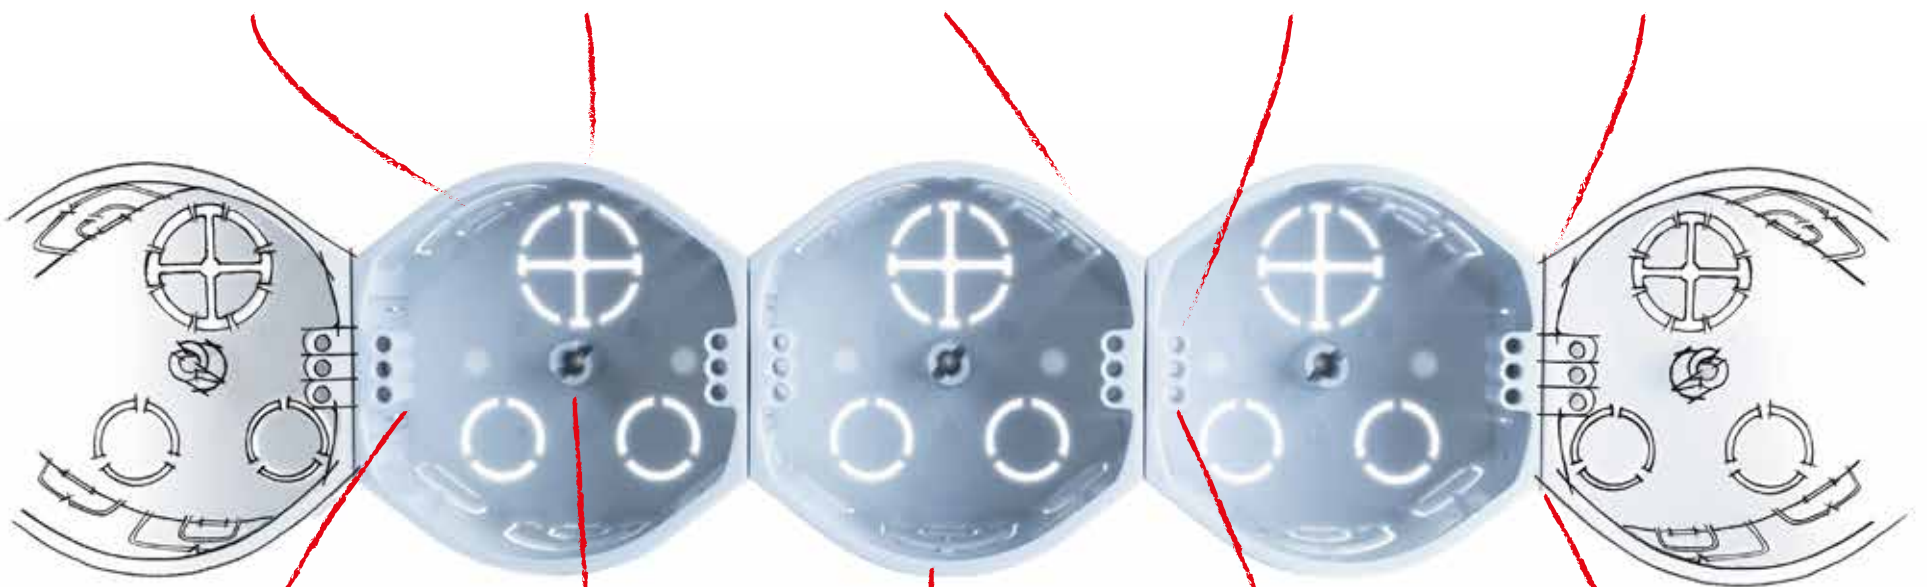

KOPOS

ჩვენ გვაქვს კიდევ უფრო ღრმა ვარიანტი

ახალი კოლოფი

KU 68-45

KPP 68-70

მარტივი და მყარი გადაბმით

იბურღება ჩვენი ბურღით FR 68 Ø 80 mm

COMBINED ENTRIES FOR CABLES AND PIPES

OUTCROPS FOR FIRM ANCHORING INTO THE WALL

EAN CODE ON EACH BOX

DOUBLE-THREADED INSTRUMENT SCREWS

FIRM AND SIMPLE CONNECTION FOR COMBINED FRAMES WITHOUT LIMITATION OF NUMBER

LARGE INNER SPACE FOR ELECTRICAL INSTALLATION

CENTRE COLUMN FOR QUICK INSTALLATION OF LID KO 68

INNOVATIVE SHAPE PROTECTED BY UTILITY AND INDUSTRIAL DESIGN

TRIPLE HOLE FOR INSTRUMENT SCREWS

EASY CONNECTING TUNNEL